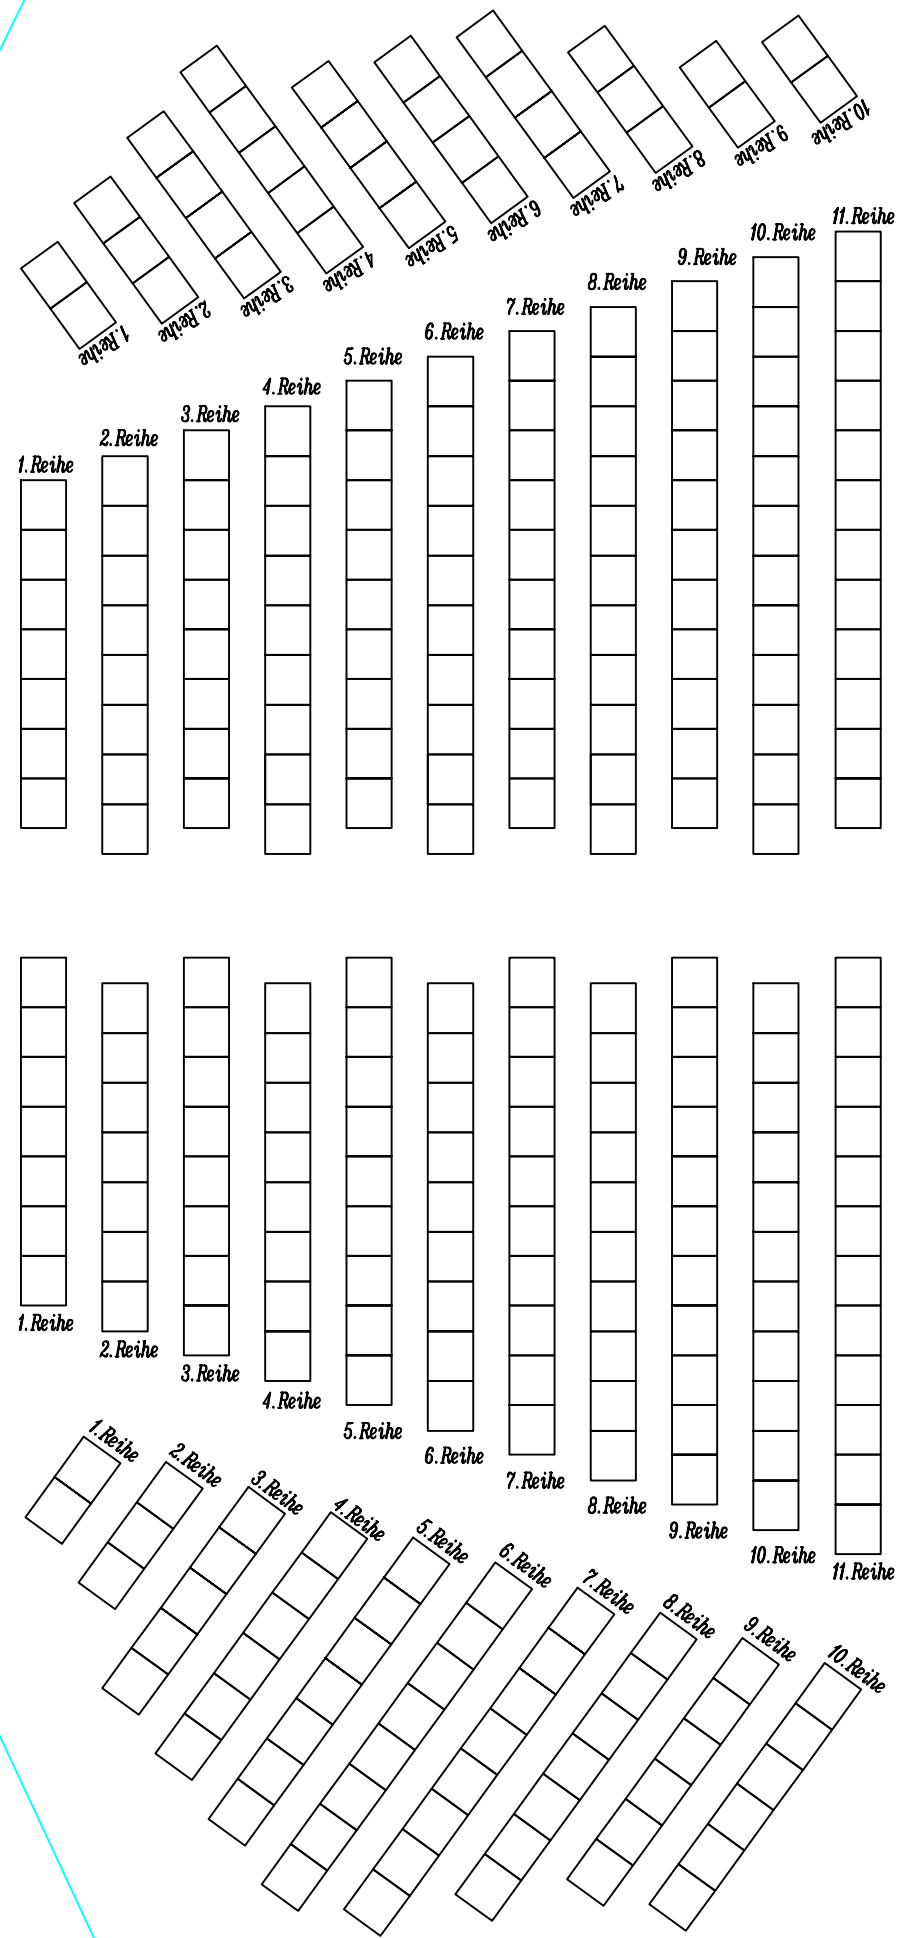

Sitzplan klein ohne Tischen: 300 Sitzpl.

Bühne

EINGANG